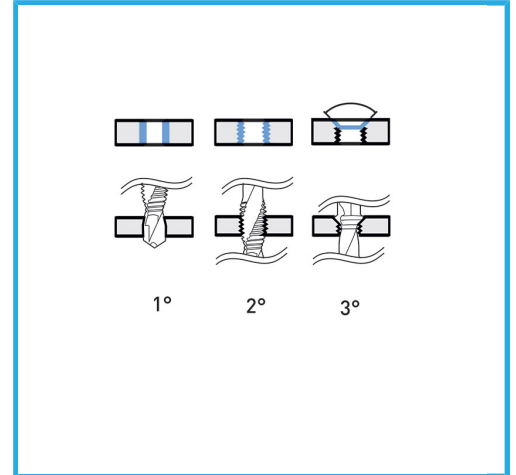

GRAZIE ALLA PARTICOLARE GEOMETRIA IN UN'UNICA OPERAZIONE È
IN GRADO DI FORARE, FILETTARE E SVASARE.

€11,30

Maschio	M10 x 1,5
Attacco	1/4"
Dimensione	60 mm
Peso lordo	0,03 kg
Codice EAN	8012667268664

Scatola