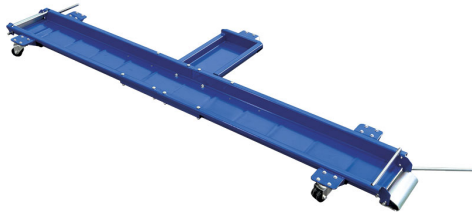

FABRICADO EN ACERO, POLVO RECUBIERTO, ADECUADO PARA MOTOCICLETAS Y SCOOTER QUE TIENEN EL CABALLETE LATERAL, PERMITE DE MOVER Y...

€292,00

Capacidad máx.	300 kg
Longitud	1929 mm
Peso neto	33 kg
Peso bruto	36,00 kg
Codigo de barras	8012667270520
Dimensiones de embalaje	125 x 1120 x 440 h mm