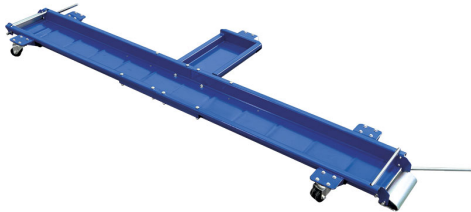

IN ACCIAIO, VERNICIATO A POLVERE, IDONEO PER LE MOTO E GLI SCOOTER CON CAVALLETTO LATERALE.

€234,00
~~€292,00~~

Portata max	300 kg
Lunghezza	1929 mm
Peso netto	33 kg
Peso lordo	36,00 kg
Codice EAN	8012667270520
Dimensioni imballo	125 x 1120 x 440 h mm