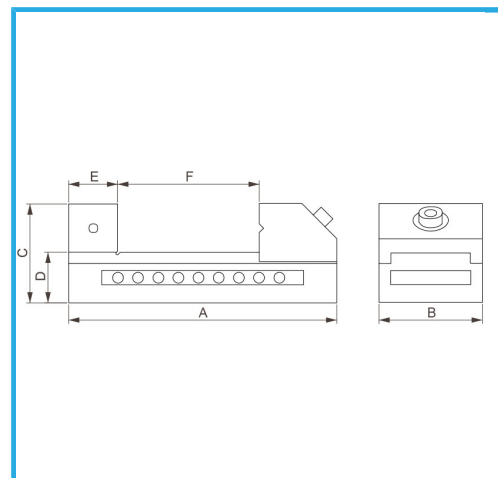

SCHLIEßUNG RASCHE. KUPPLUNGEN HOCHPRÄZISE GESCHLIFFEN.
GENAUIGKEIT ANGEGBEN AUF PARALLELITÄT UND QUADRATUR....

Abmessungen	38 x 105 x 45h mm
Öffnung	44 mm g
Backenhöhe	25 mm
Präzision	0,005 mm
Bruttogewicht	0,95 kg
EAN-Code	8012667268817

Holzkasten

Gehärteter

Stahl

Korrigiert