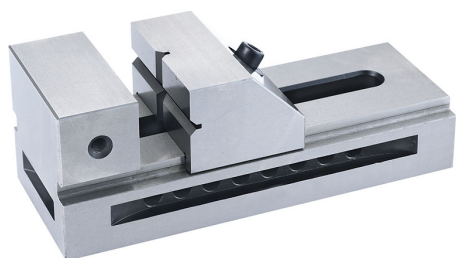

SCHLIEßUNG RASCHE. KUPPLUNGEN HOCHPRÄZISE GESCHLIFFEN.
GENAUIGKEIT ANGEGBEN AUF PARALLELITÄT UND QUADRATUR....

Abmessungen	38 x 105 x 45h mm
Öffnung	44 mm g
Backenhöhe	25 mm
Präzision	0,005 mm
Bruttogewicht	0,95 kg
EAN-Code	8012667268817

Holzkasten

Gehärteter

Stahl

Korrigiert