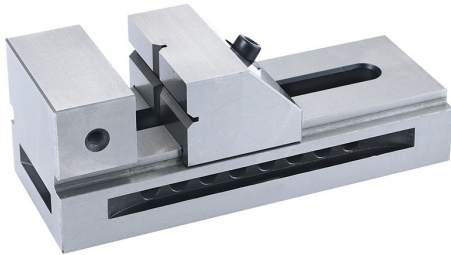

A CHIUSURA RAPIDA, ACCOPPIAMENTI RETTIFICATI CON ALTA PRECISIONE. PRECISIONE INDICATA SU PARALLELISMO E QUADRATURA. IDEALE PER...

€73,20
€94,10

Dimensioni	38 x 105 x 45h mm
Apertura	44 mm
Altezza ganascia	25 mm
Precisione	0,005 mm
Peso lordo	0,95 kg
Codice EAN	8012667268817

Cassa di
legno

Temprato

Acciaio

Rettificato