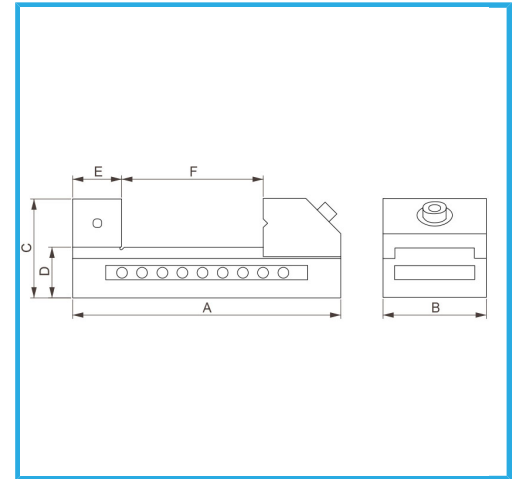

A CHIUSURA RAPIDA, ACCOPPIAMENTI RETTIFICATI CON ALTA PRECISIONE. PRECISIONE INDICATA SU PARALLELISMO E QUADRATURA. IDEALE PER...

€73,20
€94,10

Dimensioni	38 x 105 x 45h mm
Apertura	44 mm
Altezza ganascia	25 mm
Precisione	0,005 mm
Peso lordo	0,95 kg
Codice EAN	8012667268817

Cassa di
legno

Temprato

Acciaio

Rettificato