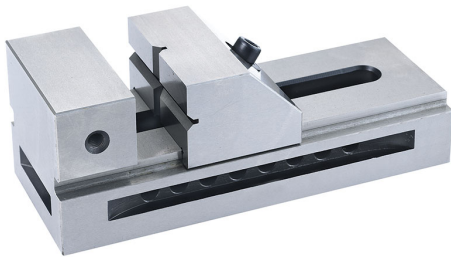

A CHIUSURA RAPIDA, ACCOPPIAMENTI RETTIFICATI CON ALTA PRECISIONE. PRECISIONE INDICATA SU PARALLELISMO E QUADRATURA. IDEALE PER...

€73,20
€94,10

Dimensioni	38 x 105 x 45h mm
Apertura	44 mm
Altezza ganascia	25 mm
Precisione	0,005 mm
Peso lordo	0,95 kg
Codice EAN	8012667268817

Cassa di
legno

Temprato

Acciaio

Rettificato