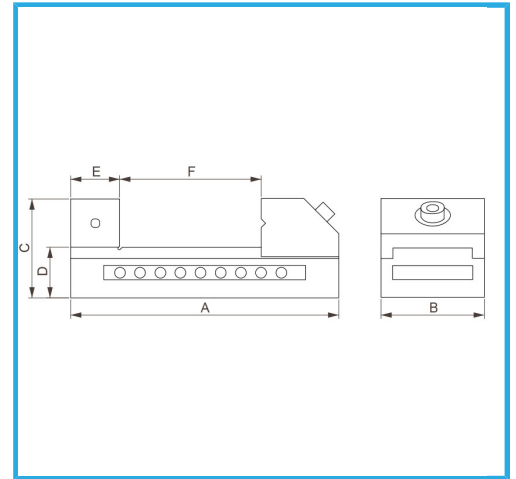

A CHIUSURA RAPIDA, ACCOPPIAMENTI RETTIFICATI CON ALTA PRECISIONE. PRECISIONE INDICATA SU PARALLELISMO E QUADRATURA. IDEALE PER...

€73,20
€94,10

Dimensioni	38 x 105 x 45h mm
Apertura	44 mm
Altezza ganascia	25 mm
Precisione	0,005 mm
Peso lordo	0,95 kg
Codice EAN	8012667268817

Cassa di
legno

Temprato

Acciaio

Rettificato