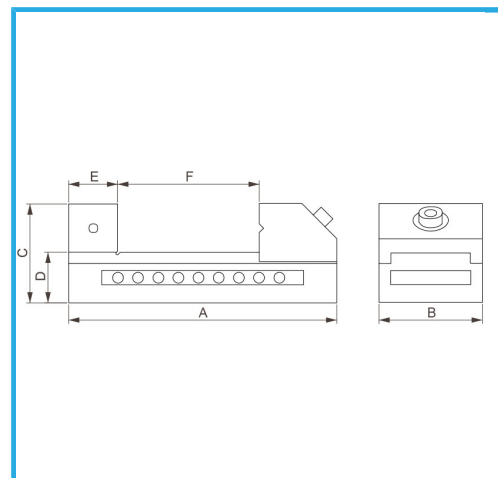

SCHLIEßUNG RASCHE. KUPPLUNGEN HOCHPRÄZISE GESCHLIFFEN.
GENAUIGKEIT ANGEGBEN AUF PARALLELITÄT UND QUADRATUR....

Abmessungen	50 x 140 x 50h mm
Öffnung	65 mm g
Backenhöhe	25 mm
Präzision	0,005 mm
Bruttogewicht	1,78 kg
EAN-Code	8012667268824

Holzkasten

Gehärteter

Stahl

Korrigiert