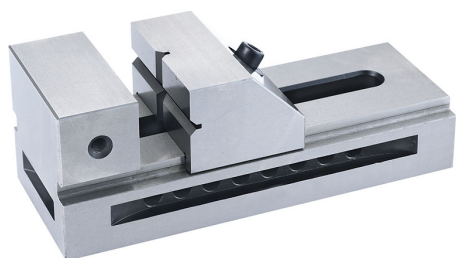

SCHLIEßUNG RASCHE. KUPPLUNGEN HOCHPRÄZISE GESCHLIFFEN.
GENAUIGKEIT ANGEGBEN AUF PARALLELITÄT UND QUADRATUR....

Abmessungen	50 x 140 x 50h mm
Öffnung	65 mm g
Backenhöhe	25 mm
Präzision	0,005 mm
Bruttogewicht	1,78 kg
EAN-Code	8012667268824

Holzkasten

Gehärteter

Stahl

Korrigiert