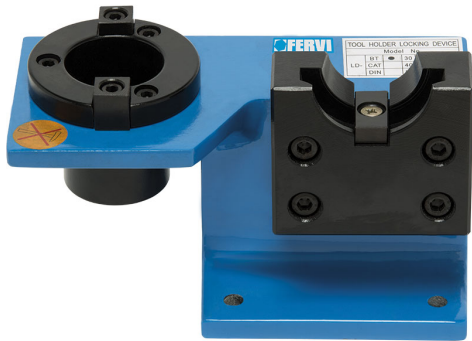

DOTATO DI POSTAZIONE VERTICALE E ORIZZONTALE. BASE CON 4 FORI DI STAFFAGGIO PER POTERLO FISSARE AL BANCO DI LAVORO.

€195,00

Mandrino
Peso lordo
Codice EAN

DIN 69871.50 ISO 50
6,79 kg
8012667270391

Cassa di
legno