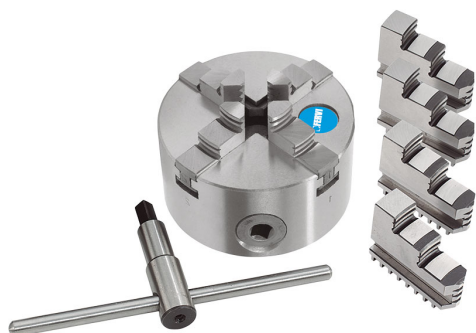

A GUIDA SINGOLA. GRIFFE INTEGRALI, SERRAGGIO CONCENTRICO, DOTATO DI 1 SERIE COMPOSTA DA 4 GRIFFE PER INTERNI, 1 SERIE COMPOSTA...

€0,00

D	125 mm
D1	95 mm
D2	108 mm
D3	30 mm
H1	84 mm
H	58 mm
h	4 mm
z-d	3 - M8 mm
Quadro chiave	10 mm
A - A1	2,5 - 40 mm
B - B1	38 - 125 mm
C - C1	38 - 110 mm
Peso netto	5 kg
Peso lordo	5,58 kg
Codice EAN	8012667269593

Scatola

Cassa di legno

Ghisa