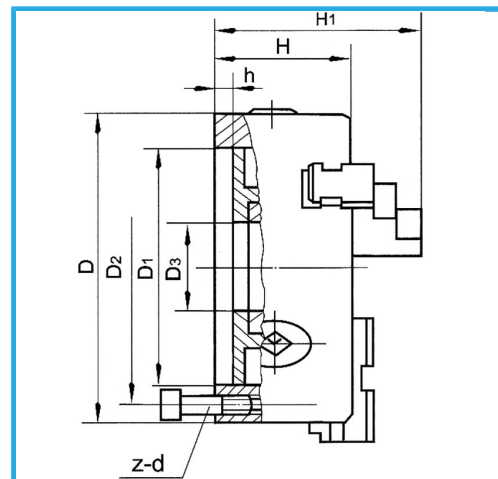

A GUIDA SINGOLA. GRIFFE INTEGRALI, SERRAGGIO CONCENTRICO, DOTATO DI 1 SERIE COMPOSTA DA 4 GRIFFE PER INTERNI, 1 SERIE COMPOSTA...

€0,00

D	125 mm
D1	95 mm
D2	108 mm
D3	30 mm
H1	84 mm
H	58 mm
h	4 mm
z-d	3 - M8 mm
Quadro chiave	10 mm
A - A1	2,5 - 40 mm
B - B1	38 - 125 mm
C - C1	38 - 110 mm
Peso netto	5 kg
Peso lordo	5,58 kg
Codice EAN	8012667269593