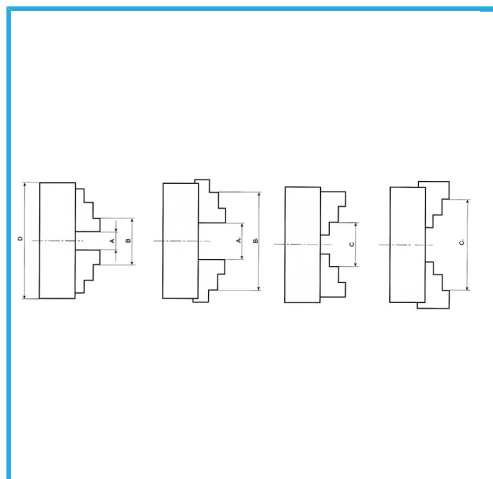

A GUIDA SINGOLA. GRIFFE INTEGRALI, SERRAGGIO CONCENTRICO, DOTATO DI 1 SERIE COMPOSTA DA 4 GRIFFE PER INTERNI, 1 SERIE COMPOSTA...

€0,00

D	125 mm
D1	95 mm
D2	108 mm
D3	30 mm
H1	84 mm
H	58 mm
h	4 mm
z-d	3 - M8 mm
Quadro chiave	10 mm
A - A1	2,5 - 40 mm
B - B1	38 - 125 mm
C - C1	38 - 110 mm
Peso netto	5 kg
Peso lordo	5,58 kg
Codice EAN	8012667269593

Scatola

Cassa di legno

Ghisa