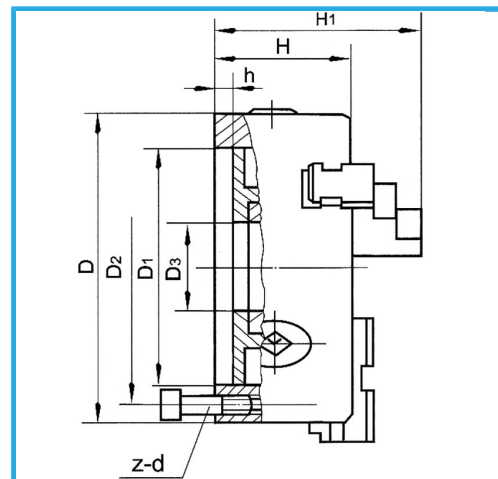

A GUIDA SINGOLA. GRIFFE INTEGRALI, SERRAGGIO CONCENTRICO, DOTATO DI 1 SERIE COMPOSTA DA 4 GRIFFE PER INTERNI, 1 SERIE COMPOSTA...

€0,00

D	160 mm
D1	130 mm
D2	142 mm
D3	40 mm
H1	95 mm
H	65 mm
h	5 mm
z-d	3 - M8 mm
Quadro chiave	10 mm
A - A1	4.5 - 55 mm
B - B1	50 - 160 mm
C - C1	55 - 145 mm
Peso netto	8,5 kg
Peso lordo	8,90 kg
Codice EAN	8012667269609