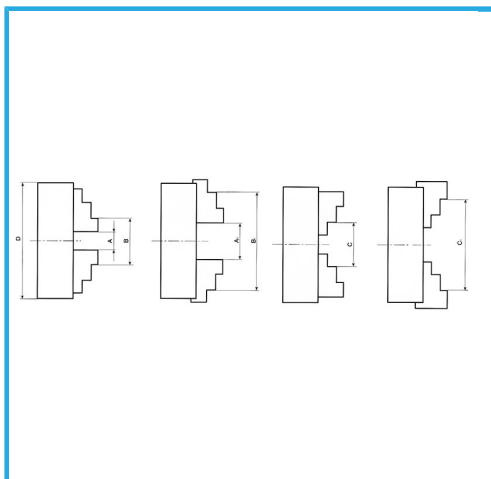

A GUIDA SINGOLA. GRIFFE INTEGRALI, SERRAGGIO CONCENTRICO, DOTATO DI 1 SERIE COMPOSTA DA 4 GRIFFE PER INTERNI, 1 SERIE COMPOSTA...

€0,00

D	160 mm
D1	130 mm
D2	142 mm
D3	40 mm
H1	95 mm
H	65 mm
h	5 mm
z-d	3 - M8 mm
Quadro chiave	10 mm
A - A1	4.5 - 55 mm
B - B1	50 - 160 mm
C - C1	55 - 145 mm
Peso netto	8,5 kg
Peso lordo	8,90 kg
Codice EAN	8012667269609

Scatola

Cassa di legno

Ghisa