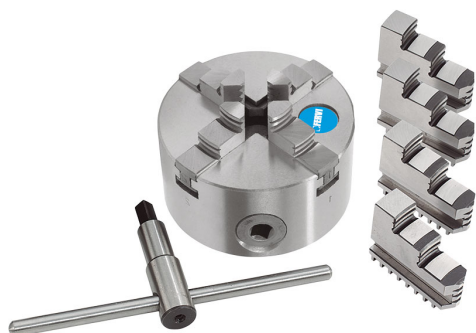

A GUIDA SINGOLA. GRIFFE INTEGRALI, SERRAGGIO CONCENTRICO, DOTATO DI 1 SERIE COMPOSTA DA 4 GRIFFE PER INTERNI, 1 SERIE COMPOSTA...

€0,00

D	160 mm
D1	130 mm
D2	142 mm
D3	40 mm
H1	95 mm
H	65 mm
h	5 mm
z-d	3 - M8 mm
Quadro chiave	10 mm
A - A1	4.5 - 55 mm
B - B1	50 - 160 mm
C - C1	55 - 145 mm
Peso netto	8,5 kg
Peso lordo	8,90 kg
Codice EAN	8012667269609

Scatola

Cassa di legno

Ghisa