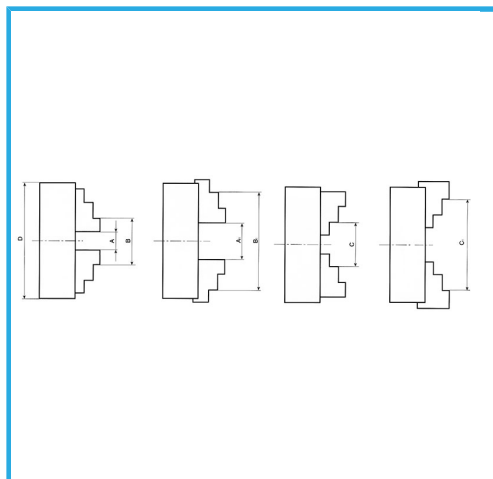

A GUIDA SINGOLA. GRIFFE INTEGRALI, SERRAGGIO CONCENTRICO, DOTATO DI 1 SERIE COMPOSTA DA 4 GRIFFE PER INTERNI, 1 SERIE COMPOSTA...

€0,00

D	250 mm
D1	206 mm
D2	226 mm
D3	80 mm
H1	120 mm
H	80 mm
h	5 mm
z-d	3 - M12 mm
Quadro chiave	12 mm
A - A1	6 - 110 mm
B - B1	80 - 250 mm
C - C1	90 - 250 mm
Peso netto	24 kg
Dimensioni imballo	300x300x210 h mm
Peso lordo	25,35 kg
Codice EAN	8012667269623

Scatola

Cassa di legno

Ghisa