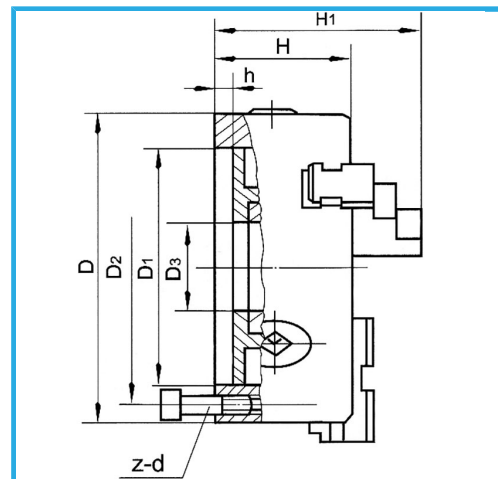

A GUIDA SINGOLA. GRIFFE INTEGRALI, SERRAGGIO CONCENTRICO, DOTATO DI 1 SERIE COMPOSTA DA 4 GRIFFE PER INTERNI, 1 SERIE COMPOSTA...

€0,00

D	250 mm
D1	206 mm
D2	226 mm
D3	80 mm
H1	120 mm
H	80 mm
h	5 mm
z-d	3 - M12 mm
Quadro chiave	12 mm
A - A1	6 - 110 mm
B - B1	80 - 250 mm
C - C1	90 - 250 mm
Peso netto	24 kg
Dimensioni imballo	300x300x210 h mm
Peso lordo	25,35 kg
Codice EAN	8012667269623