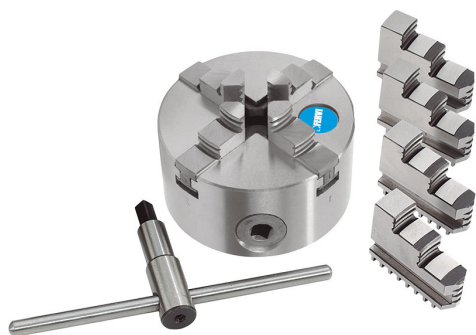

A GUIDA SINGOLA. GRIFFE INTEGRALI, SERRAGGIO CONCENTRICO, DOTATO DI 1 SERIE COMPOSTA DA 4 GRIFFE PER INTERNI, 1 SERIE COMPOSTA...

€0,00

D	250 mm
D1	206 mm
D2	226 mm
D3	80 mm
H1	120 mm
H	80 mm
h	5 mm
z-d	3 - M12 mm
Quadro chiave	12 mm
A - A1	6 - 110 mm
B - B1	80 - 250 mm
C - C1	90 - 250 mm
Peso netto	24 kg
Dimensioni imballo	300x300x210 h mm
Peso lordo	25,35 kg
Codice EAN	8012667269623

Scatola

Cassa di legno

Ghisa