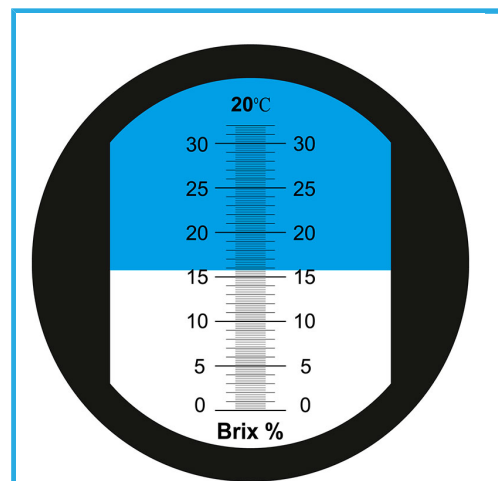

BRIX ZUR KONTROLLE VON EMULGIERBAREN ÖLEN.

Messbereich
Bruttogewicht
EAN-Code

0 - 32% Brix
0,33 kg
8012667270483

Koffer

**Inbegriffene
Zubehörteile**

Kunststoff-Box