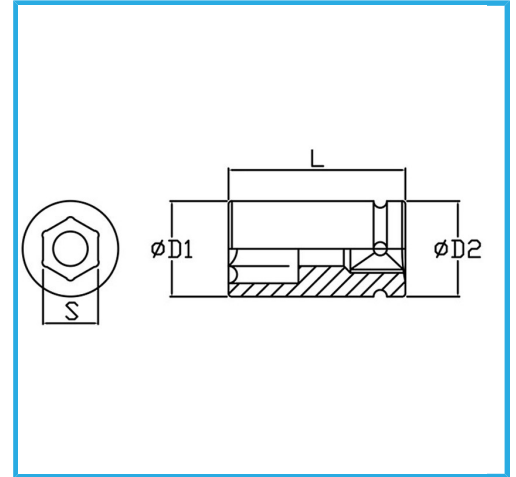

€4,24

Medida	10 mm
D1	17,5 mm
D2	24 mm
Longitud	38 mm
Peso bruto	0,06 kg
Codigo de barras	8012667271701

Fosfatado

1/2"

Cr-Mo