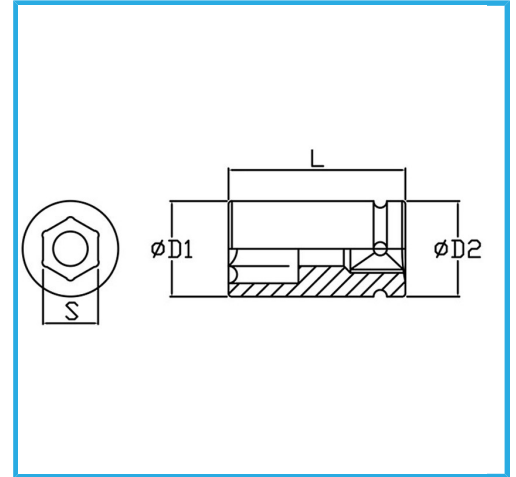

€4,24

Medida	11 mm
D1	18,5 mm
D2	24 mm
Longitud	38 mm
Peso bruto	0,08 kg
Codigo de barras	8012667271718

Fosfatado

1/2"

Cr-Mo