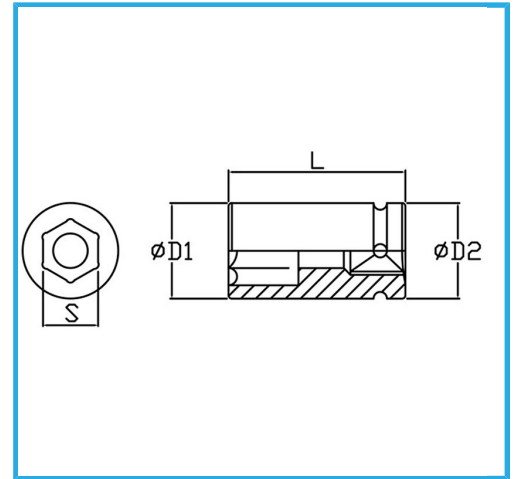

€4,24

Misura	12 mm
D1	19,5 mm
D2	24 mm
Lunghezza	38 mm
Peso lordo	0,08 kg
Codice EAN	8012667271725

Fosfatata

1/2"

Cr-Mo