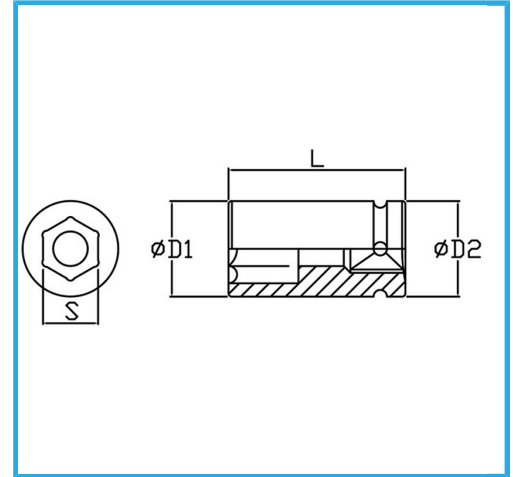

€4,24

| | |
|-------------------------|---------------|
| Medida | 13 mm |
| D1 | 20,5 mm |
| D2 | 24 mm |
| Longitud | 38 mm |
| Peso bruto | 0,07 kg |
| Codigo de barras | 8012667271732 |

Fosfatado

1/2"