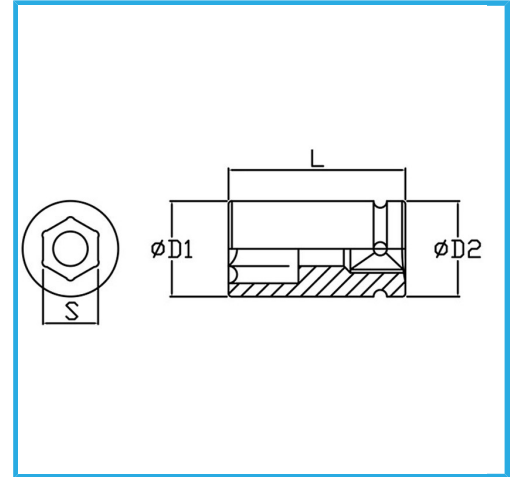

€4,24

<b>Medida</b>	14 mm
<b>D1</b>	22 mm
<b>D2</b>	24 mm
<b>Longitud</b>	38 mm
<b>Peso bruto</b>	0,07 kg
<b>Codigo de barras</b>	8012667271749

Fosfatado

1/2"

Cr-Mo