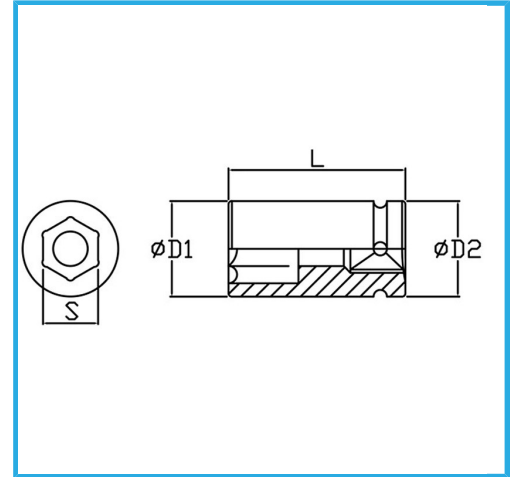

€4,79

Medida	18 mm
D1	28 mm
D2	28 mm
Longitud	38 mm
Peso bruto	0,11 kg
Codigo de barras	8012667271787

Fosfatado

1/2"

Cr-Mo