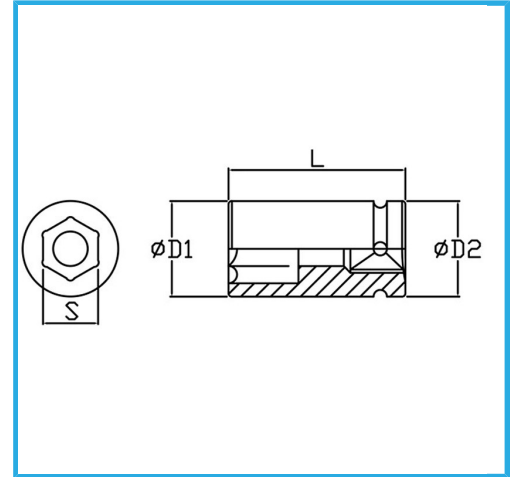

€5,80

Medida	20 mm
D1	30 mm
D2	30 mm
Longitud	38 mm
Peso bruto	0,14 kg
Codigo de barras	8012667271800

Fosfatado

1/2"

-

Cr-Mo