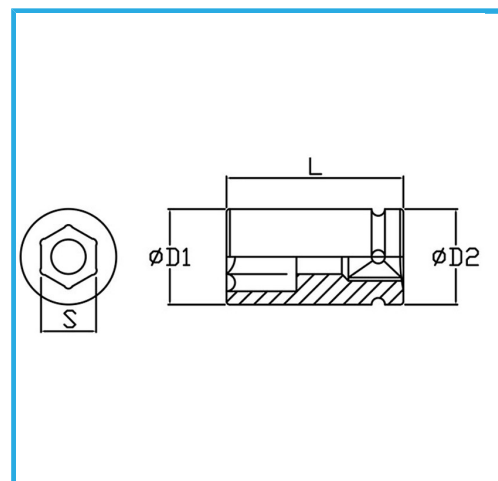

€5,80

Misura	21 mm
D1	30 mm
D2	30 mm
Lunghezza	38 mm
Peso lordo	0,14 kg
Codice EAN	8012667271817

Fosfatata

1/2"

Cr-Mo