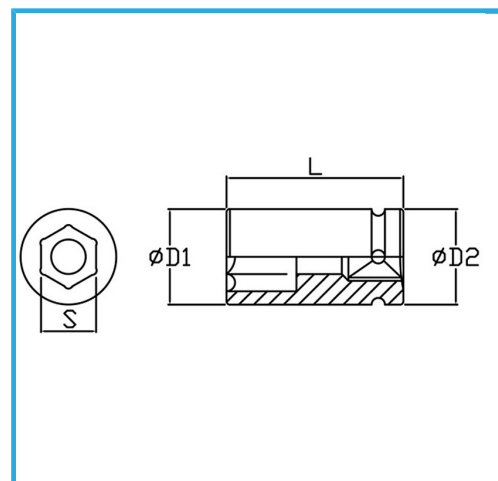

€6,10

Misura	23 mm
D1	34 mm
D2	30 mm
Lunghezza	38 mm
Peso lordo	0,17 kg
Codice EAN	8012667271831

Fosfatata

1/2"

Cr-Mo