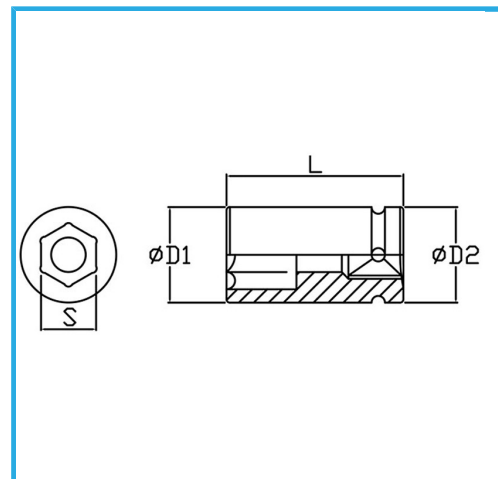

€6,10

Misura	23 mm
D1	34 mm
D2	30 mm
Lunghezza	38 mm
Peso lordo	0,17 kg
Codice EAN	8012667271831

Fosfatata

1/2"

Cr-Mo