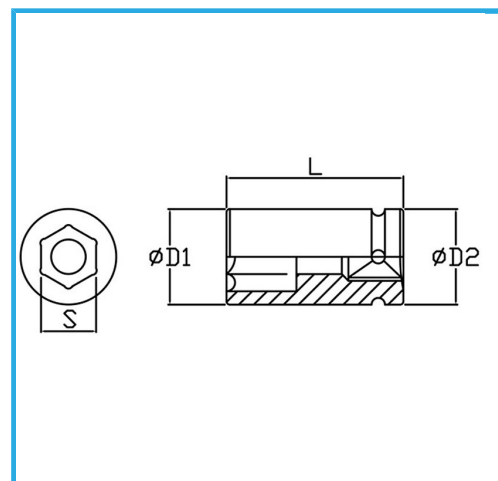

€6,10

Misura	24 mm
D1	34 mm
D2	30 mm
Lunghezza	38 mm
Peso lordo	0,18 kg
Codice EAN	8012667271848

Fosfatata

1/2"

Cr-Mo