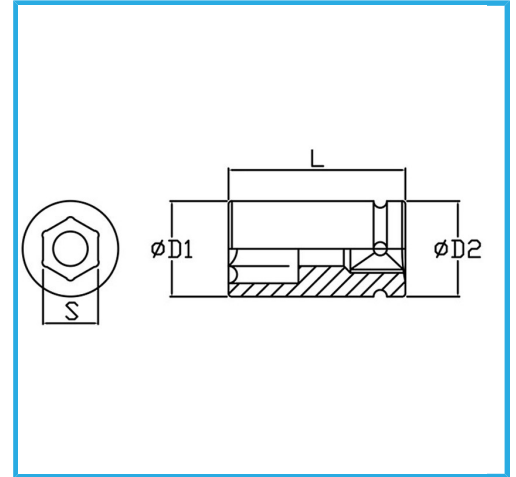

€6,10

Medida	25 mm
D1	36 mm
D2	30 mm
Longitud	38 mm
Peso bruto	0,14 kg
Codigo de barras	8012667271855

Fosfatado

1/2"

Cr-Mo