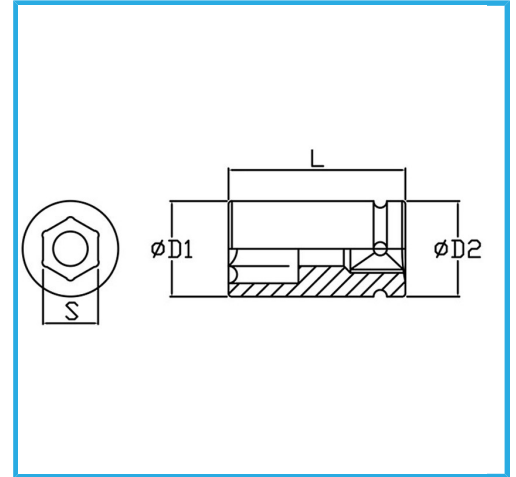

€8,10

Medida	29 mm
D1	42 mm
D2	30 mm
Longitud	42 mm
Peso bruto	0,21 kg
Codigo de barras	8012667271893

Fosfatado

1/2"

Cr-Mo