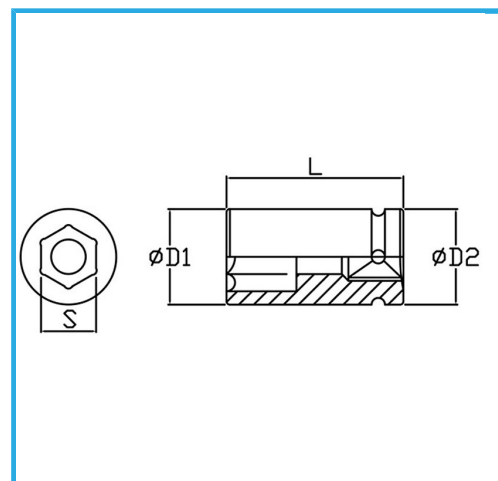

€8,10

Misura	29 mm
D1	42 mm
D2	30 mm
Lunghezza	42 mm
Peso lordo	0,21 kg
Codice EAN	8012667271893

Fosfatata

1/2"

Cr-Mo