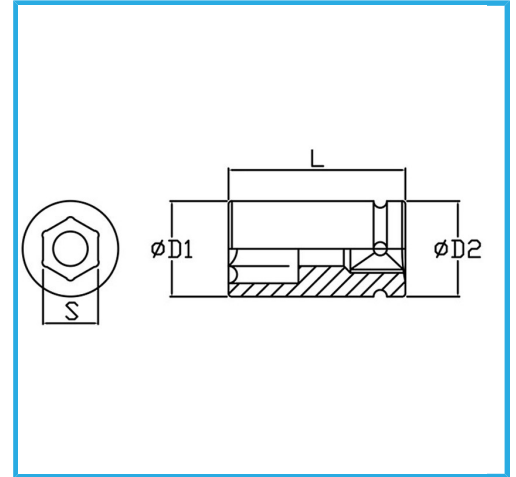

€8,90

<b>Medida</b>	31 mm
<b>D1</b>	44 mm
<b>D2</b>	30 mm
<b>Longitud</b>	42 mm
<b>Peso bruto</b>	0,21 kg
<b>Codigo de barras</b>	8012667271916

Fosfatado

1/2"

Cr-Mo