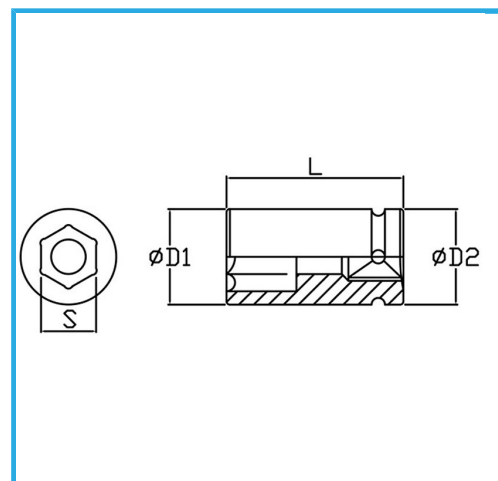

€8,90

Misura	31 mm
D1	44 mm
D2	30 mm
Lunghezza	42 mm
Peso lordo	0,21 kg
Codice EAN	8012667271916

Fosfatata

1/2"

Cr-Mo