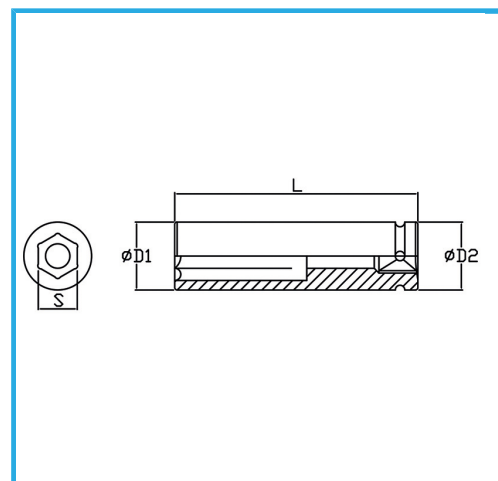

€7,00

<b>Medida</b>	9 mm
<b>D1</b>	16 mm
<b>D2</b>	24 mm
<b>Longitud</b>	78 mm
<b>Peso bruto</b>	0,14 kg
<b>Codigo de barras</b>	8012667271947

Fosfatado

1/2"

Cr-Mo