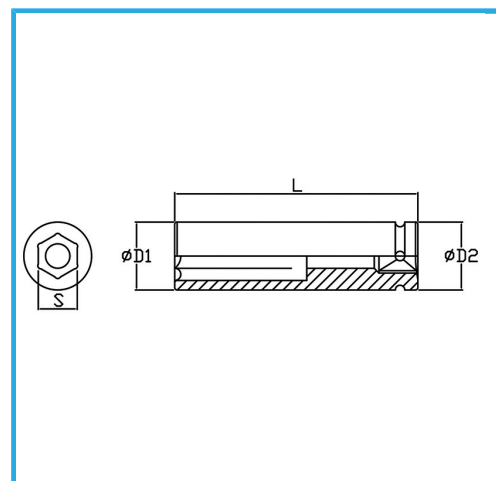

€7,00

Misura	9 mm
D1	16 mm
D2	24 mm
Lunghezza	78 mm
Peso lordo	0,14 kg
Codice EAN	8012667271947

Fosfatata

1/2"

Cr-Mo