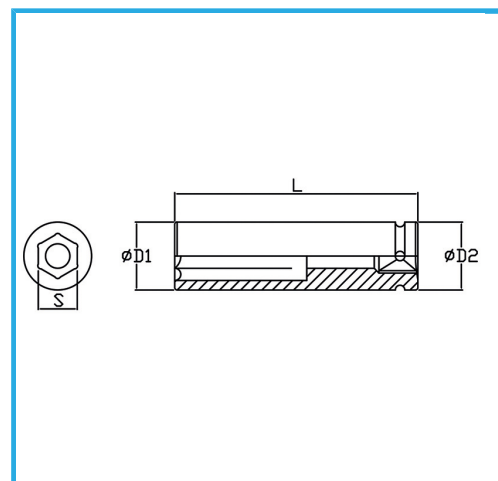

€7,00

Medida	10 mm
D1	17,5 mm
D2	24 mm
Longitud	78 mm
Peso bruto	0,13 kg
Codigo de barras	8012667271954

Fosfatado

1/2"

Cr-Mo