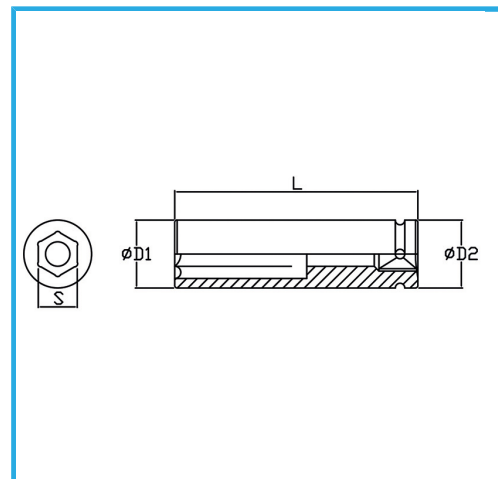

€7,00

<b>Medida</b>	11 mm
<b>D1</b>	18,5 mm
<b>D2</b>	24 mm
<b>Longitud</b>	78 mm
<b>Peso bruto</b>	0,14 kg
<b>Codigo de barras</b>	8012667271961

Fosfatado

1/2"

Cr-Mo