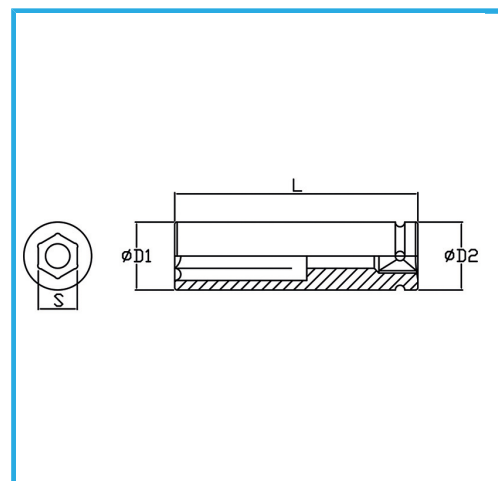

€7,00

Medida	12 mm
D1	19,5 mm
D2	24 mm
Longitud	78 mm
Peso bruto	0,14 kg
Codigo de barras	8012667271978

Fosfatado

1/2"

Cr-Mo