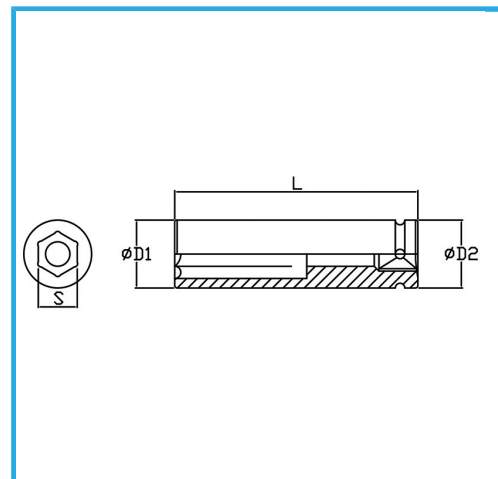

€7,00

Medida	13 mm
D1	20,5 mm
D2	24 mm
Longitud	78 mm
Peso bruto	0,14 kg
Dimensiones de embalaje	25 x 25 x 80 h mm
Codigo de barras	8012667271985

Fosfatado

1/2"

Cr-Mo