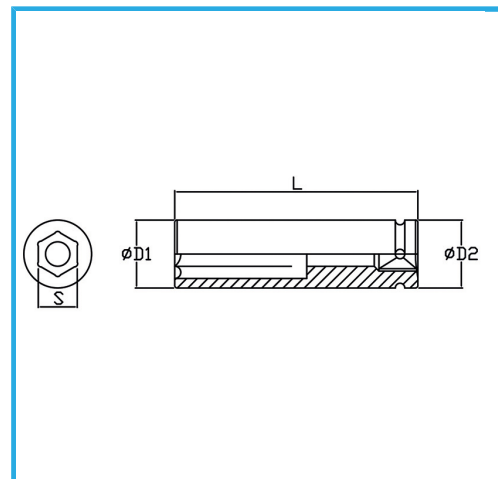

€7,00

Medida	14 mm
D1	22 mm
D2	24 mm
Longitud	78 mm
Peso bruto	0,14 kg
Codigo de barras	8012667271992

Fosfatado

1/2"

Cr-Mo