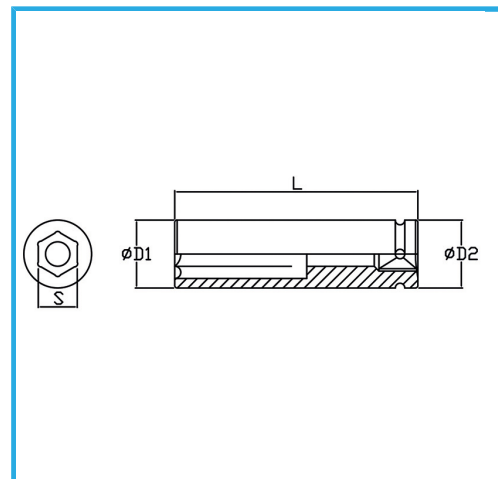

€8,40

Misura	15 mm
D1	24 mm
D2	24 mm
Lunghezza	78 mm
Peso lordo	0,15 kg
Codice EAN	8012667272005

Fosfatata

1/2"

Cr-Mo