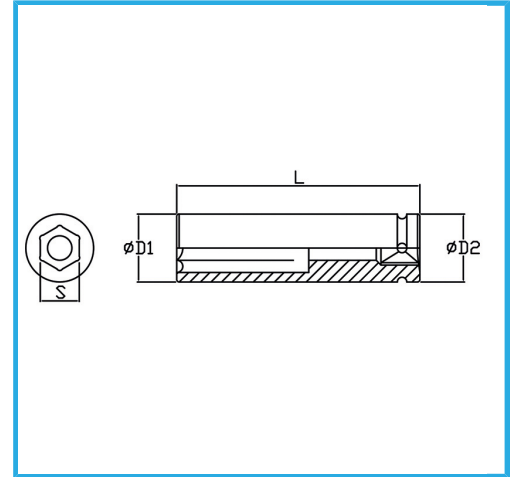

€8,40

Medida	16 mm
D1	24 mm
D2	24 mm
Longitud	78 mm
Peso bruto	0,16 kg
Codigo de barras	8012667272012

Fosfatado

1/2"

-

Cr-Mo

-