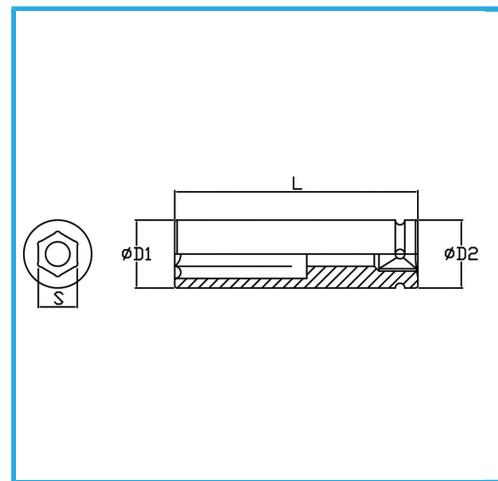

€8,40

Misura	16 mm
D1	24 mm
D2	24 mm
Lunghezza	78 mm
Peso lordo	0,16 kg
Codice EAN	8012667272012

Fosfatata

1/2"

Cr-Mo