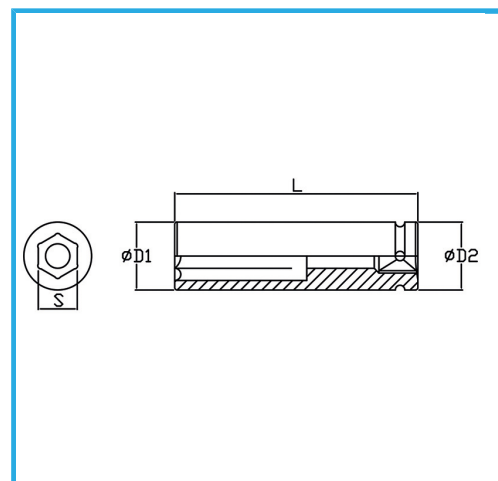

€8,40

Misura	17 mm
D1	26 mm
D2	26 mm
Lunghezza	78 mm
Peso lordo	0,18 kg
Codice EAN	8012667272029

Fosfatata

1/2"

Cr-Mo