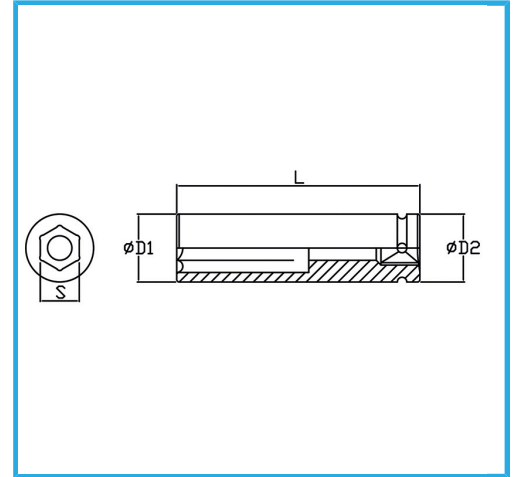

€8,40

Medida	19 mm
D1	28 mm
D2	28 mm
Longitud	78 mm
Peso bruto	0,22 kg
Codigo de barras	8012667272043

Fosfatado

1/2"

Cr-Mo