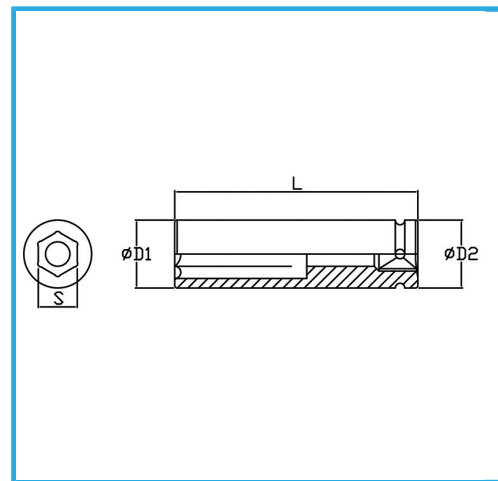

€8,90

Misura	23 mm
D1	34 mm
D2	30 mm
Lunghezza	78 mm
Peso lordo	0,26 kg
Codice EAN	8012667272081

Fosfatata

1/2"

Cr-Mo