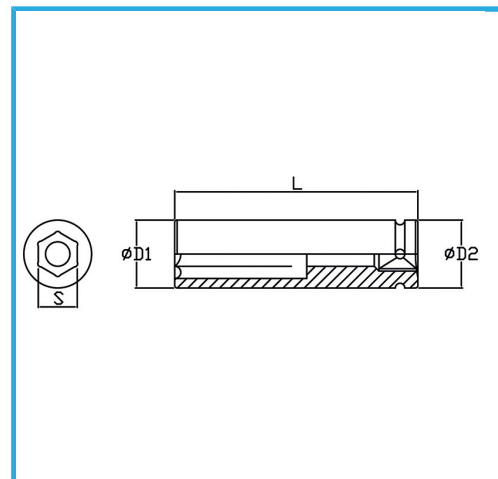

€10,20

Misura	24 mm
D1	34 mm
D2	30 mm
Lunghezza	78 mm
Peso lordo	0,30 kg
Codice EAN	8012667272098

Fosfatata

1/2"

Cr-Mo