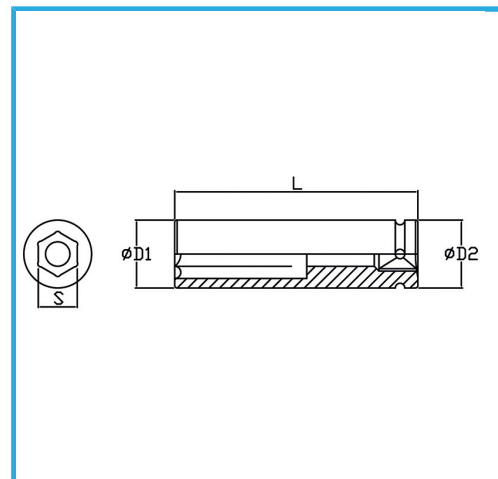

€11,10

Misura	25 mm
D1	36 mm
D2	30 mm
Lunghezza	78 mm
Peso lordo	0,33 kg
Codice EAN	8012667272104

Fosfatata

1/2"

Cr-Mo