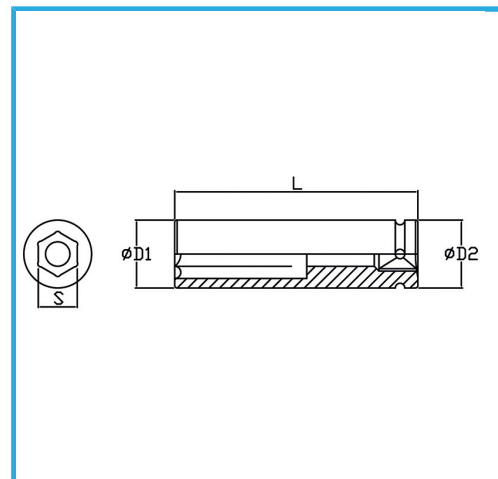

€11,30

Medida	26 mm
D1	36 mm
D2	30 mm
Longitud	78 mm
Peso bruto	0,32 kg
Codigo de barras	8012667272111

Fosfatado

1/2"

Cr-Mo