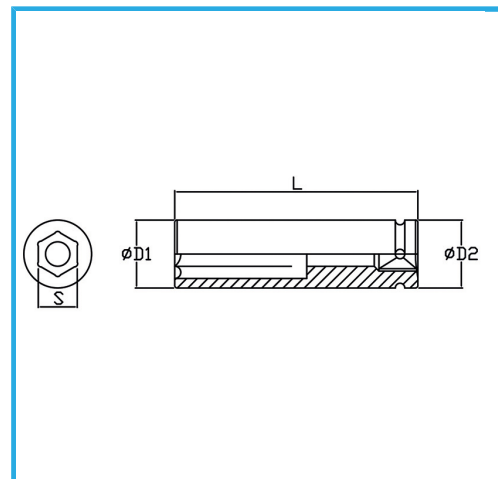

€11,30

Misura	27 mm
D1	38 mm
D2	30 mm
Lunghezza	78 mm
Peso lordo	0,30 kg
Codice EAN	8012667272128

Fosfatata

1/2"

Cr-Mo