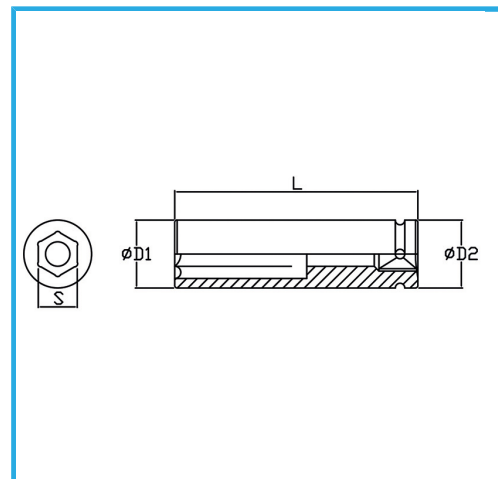

€12,00

Medida	28 mm
D1	40 mm
D2	30 mm
Longitud	78 mm
Peso bruto	0,32 kg
Codigo de barras	8012667272135

Fosfatado

1/2"

Cr-Mo