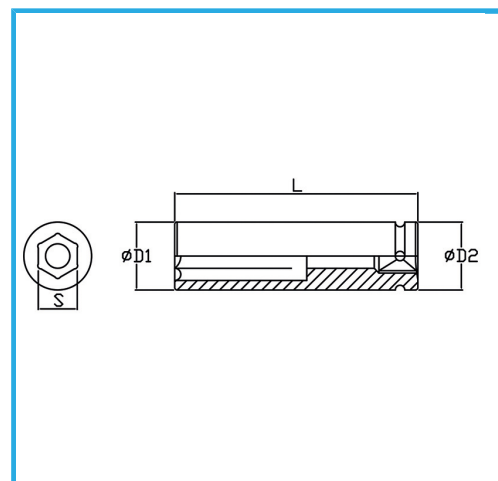

€12,00

Misura	28 mm
D1	40 mm
D2	30 mm
Lunghezza	78 mm
Peso lordo	0,32 kg
Codice EAN	8012667272135

Fosfatata

1/2"

Cr-Mo