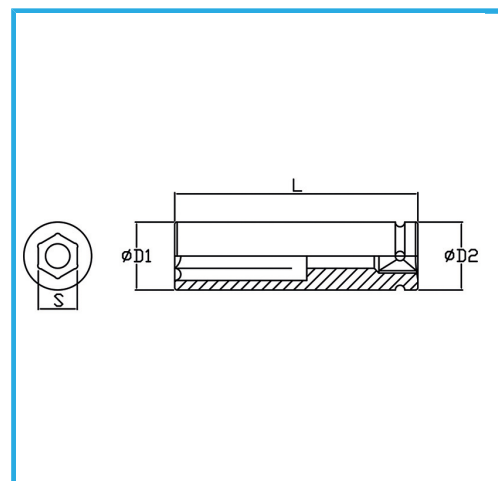

€12,00

Misura	29 mm
D1	42 mm
D2	30 mm
Lunghezza	78 mm
Peso lordo	0,36 kg
Codice EAN	8012667272142

Fosfatata

1/2"

Cr-Mo