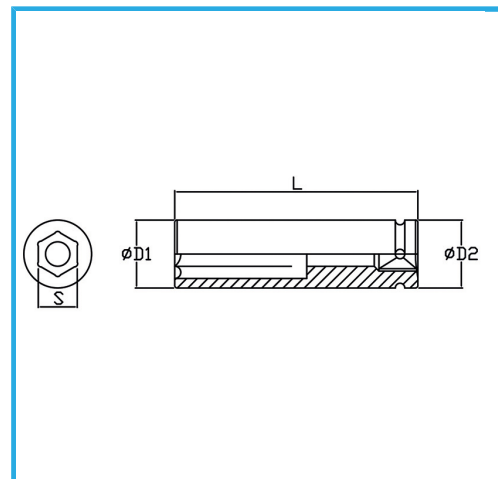

€12,00

Medida	30 mm
D1	42 mm
D2	30 mm
Longitud	78 mm
Peso bruto	0,43 kg
Codigo de barras	8012667272159

Fosfatado

1/2"

Cr-Mo