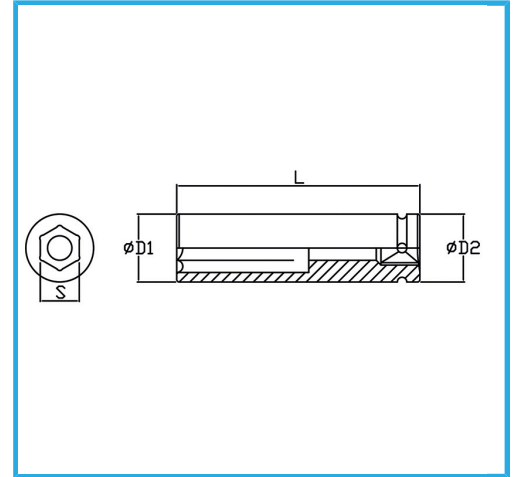

€12,40

Medida	31 mm
D1	44 mm
D2	30 mm
Longitud	78 mm
Peso bruto	0,43 kg
Codigo de barras	8012667272166

Fosfatado

1/2"

Cr-Mo